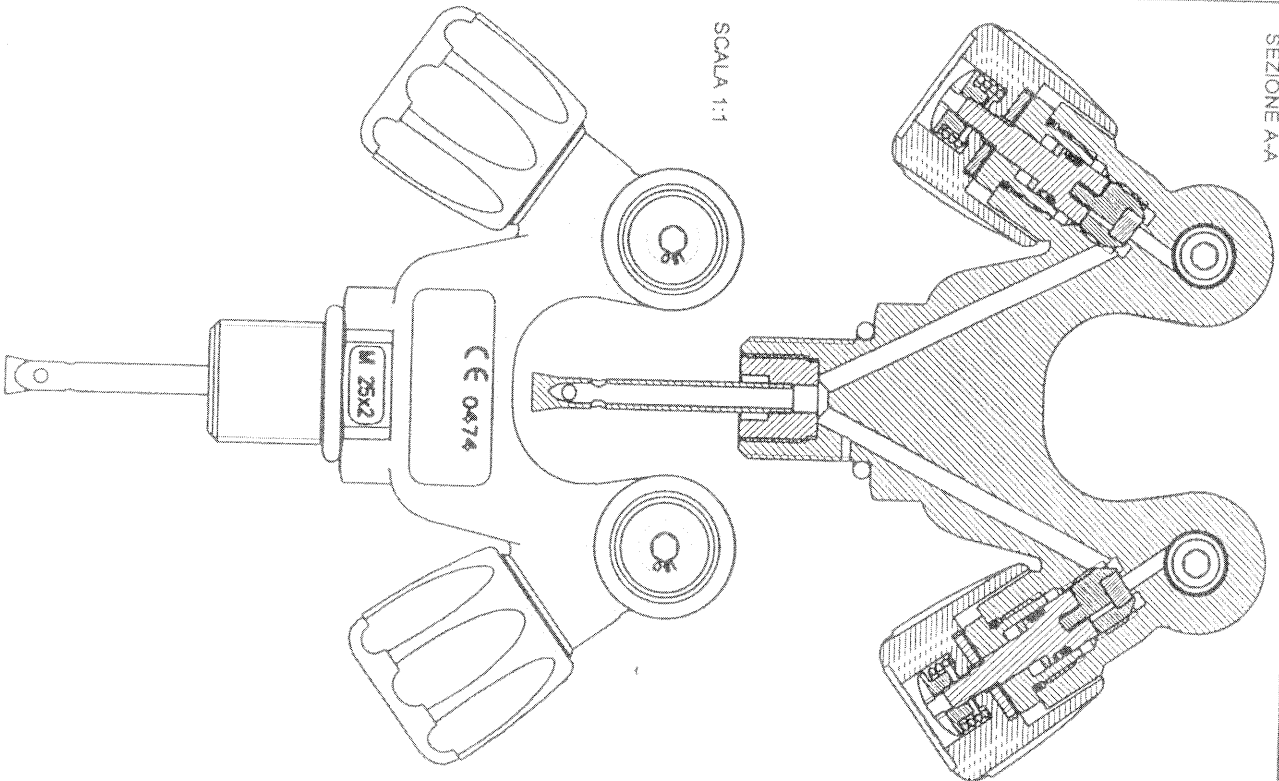

SEZIONE A-A

SCALA 1:1

Pos.	Cod. Prodotto	Cod. Prodotto Oki	Descrizione	N°
1	DO336040819-00	010040002192-1	MOLLA MANOPOLA	2
2	DO33601064-00	010599003448	ALBERINO VALVOIA	2
3	DO33601086-00	010689003465	PREMISTOPPA	2
4	DO33601087-00	010689003481	DADO FERMO MOLLA	2
5	DO33601665-03	0105880312711	CORPO VALVOIA 2-2000 EN 144-1	1
6	DO33601671-00	010689012714	TAPPO PESCANTE 2000	1
7	DO33601673-00	010689012715	TUBETTO PESCANTE 2000	1
8	DO33602114-00	010689040029	ADATTATORE DIN - UNI EN ISO 12208-3	2
9	DO33600225-00	010900002217	RONDELLA FRIZ. ALBER. VALV.	2
10	DBK9000094-00	010900003031	ANELLO BK ANTISTRUSIONE	2
11	DL39000859-00	010999002425	VALVOIA PORTAPASTIGLIA COMPLETA	2
12	DL39001678-00	010999012716	MANOPOLA VALV.2000	2
13	DO33601809-00	010910020317	O. R. 2031 Ø 7,68x2,178 70 SH	2
14	DO33601825-00	010910020957	O. R. 2056 70 SH Ø 14x2,178	2
15	DO33602125-00	010910041006	OR. 3050 80SH Ø 12,37x2,82	2
16	DO33602125-00	OR. 4100 90 SH Ø 24,98x3,33		2
17	DO33602125-00	OR. 010025 70 SH Ø 11x2,25		1

V

VALVE

SCALA 7:10