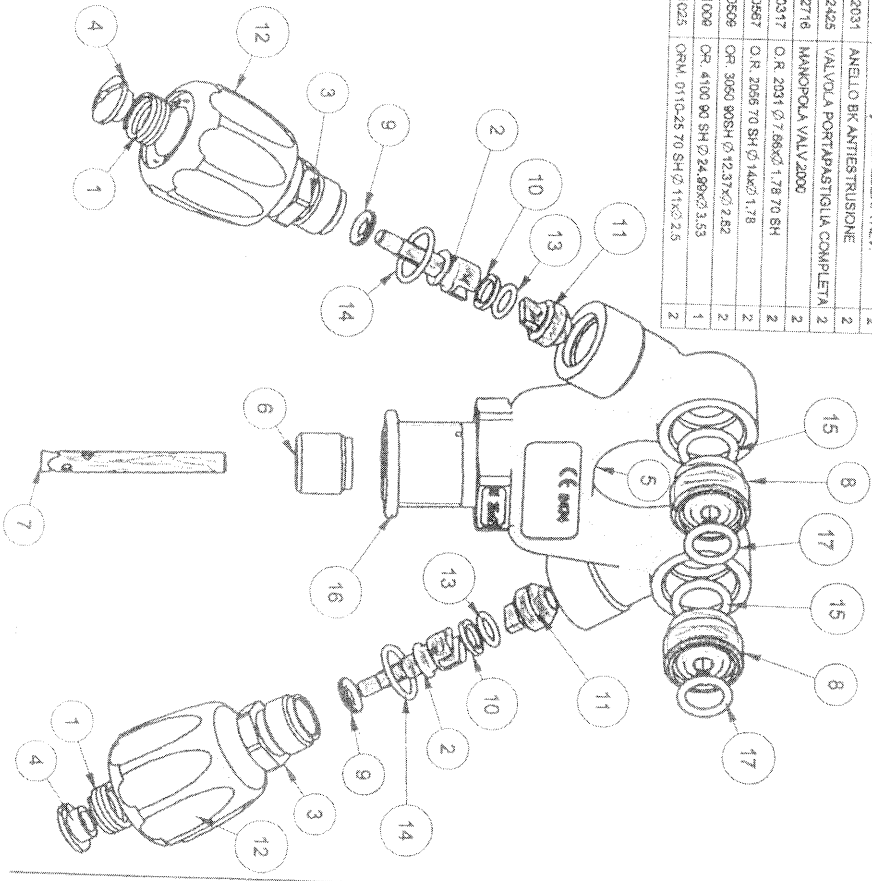

SEZIONE A-A

SCALA 1:1

Pos.	Cod. Prodotto	Cod. Prodotto Oki	Descrizione	N°
1	DO336040819-00	010040002192-1	MOLLA MANOPOLA	2
2	DO33601064-00	010599003448	ALBERINO VALVOIA	2
3	DO33601086-00	010689003465	PREMISTOPPA	2
4	DO33601087-00	010689003481	DADO FERMO MOLLA	2
5	DO33601665-03	0105880312711	CORPO VALVOIA 2-2000 EN 144-1	1
6	DO33601671-00	010689012714	TAPPO PESCANTE 2000	1
7	DO33601673-00	010689012715	TUBETTO PESCANTE 2000	1
8	DO33602114-00	010689040029	ADATTATORE DIN - UNI EN ISO 12208-3	2
9	DO33600225-00	010900002217	RONDELLA FRIZ. ALBER. VALV.	2
10	DBK9000094-00	010900003031	ANELLO BK ANTISTRUSIONE	2
11	DL39000859-00	010999002425	VALVOIA PORTAPASTIGLIA COMPLETA	2
12	DL39001678-00	010999012716	MANOPOLA VALV.2000	2
13	DO33601809-00	010910020317	O. R. 2031 Ø 7,68x2,178 70 SH	2
14	DO33601825-00	010910020957	O. R. 2056 70 SH Ø 14x2,178	2
15	DO33602125-00	010910041006	OR. 3050 80SH Ø 12,37x2,82	2
16	DO33602125-00	OR. 4100 90 SH Ø 24,98x3,33		2
17	DO33602125-00	OR. 010025 70 SH Ø 11x2,25		1

V

VALVE

SCALA 7:10